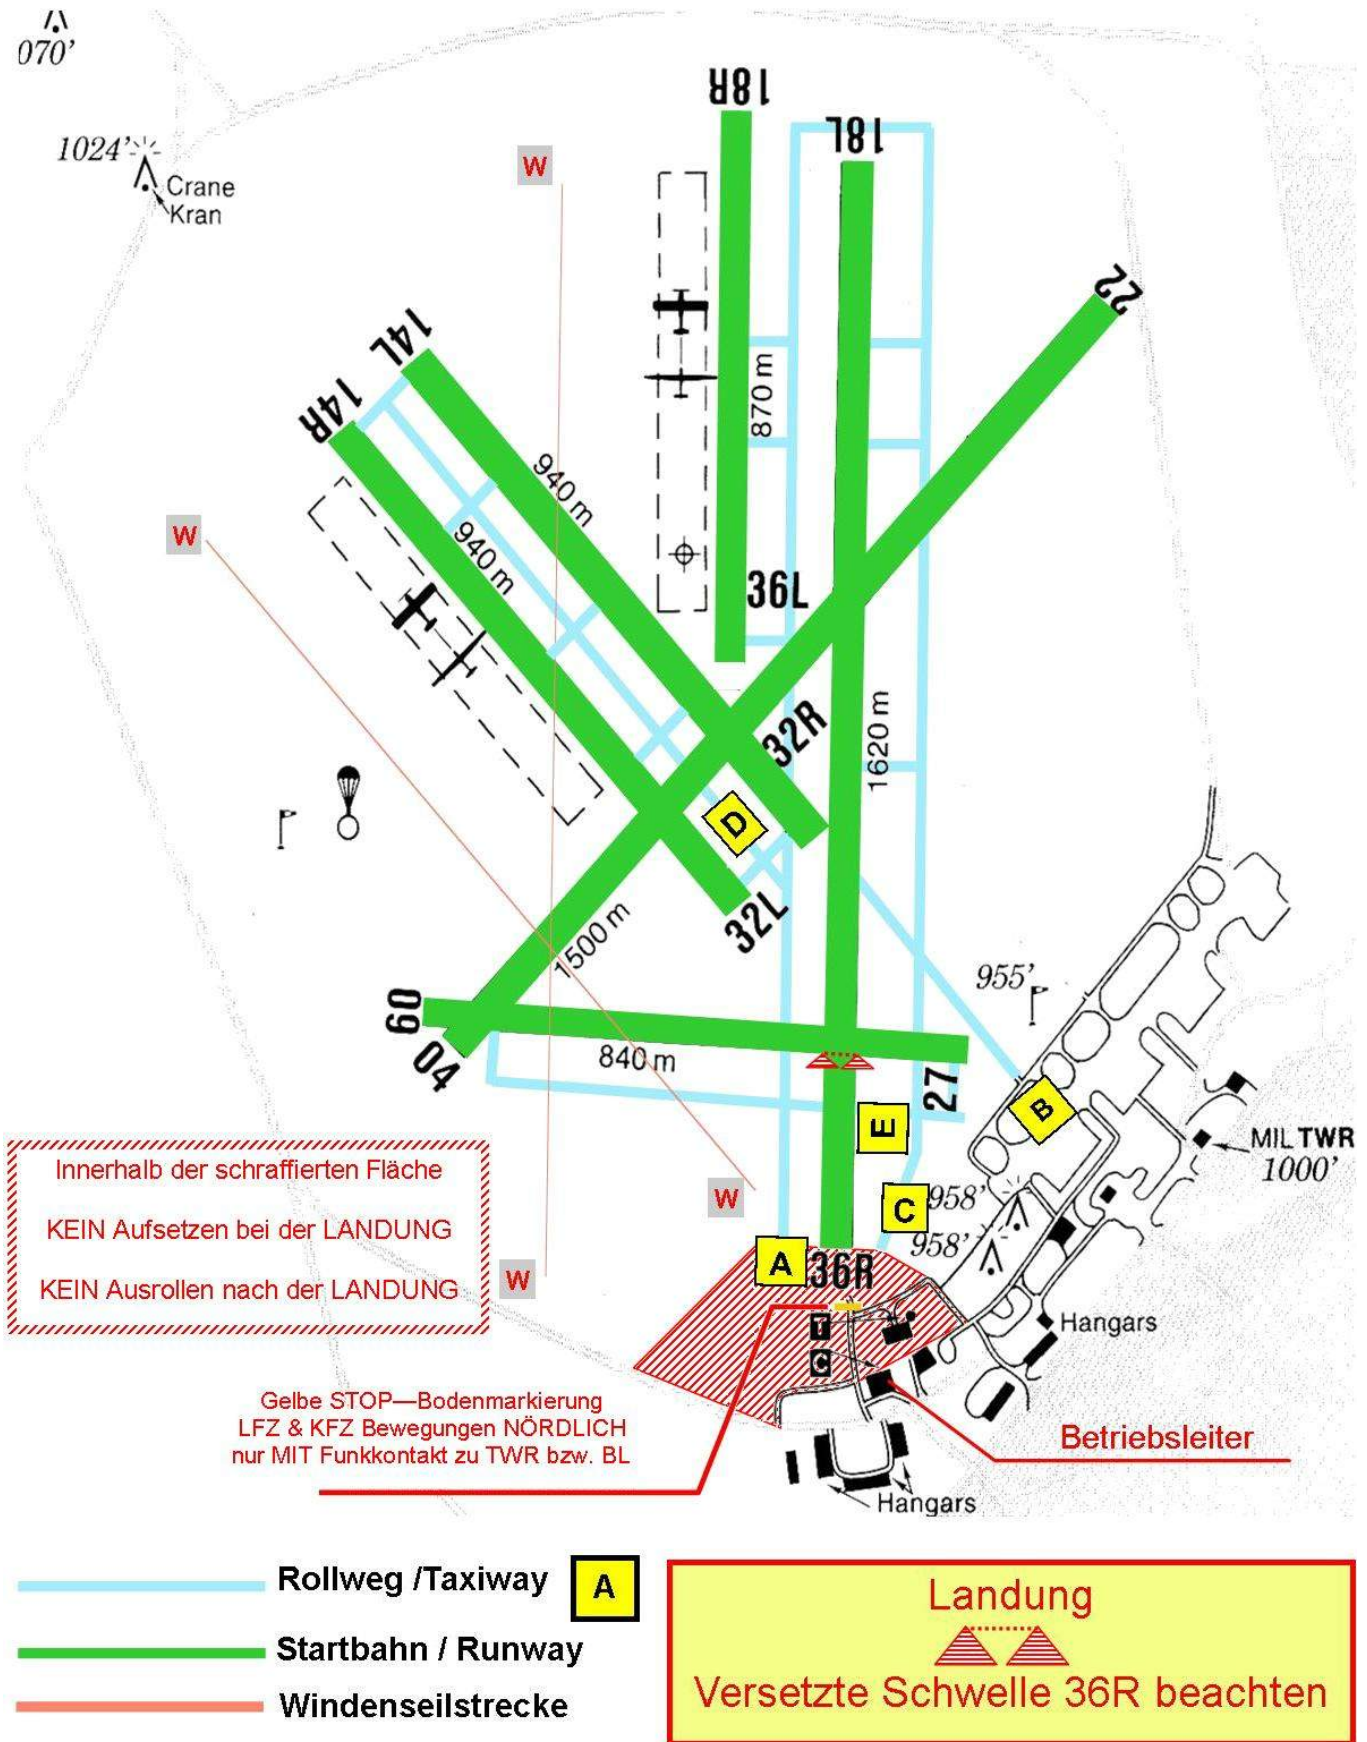

Wiener Neustadt West 130.15 MHz
 Neustadt Turm / Tower 123.25 MHz

Stand 01.04.2008